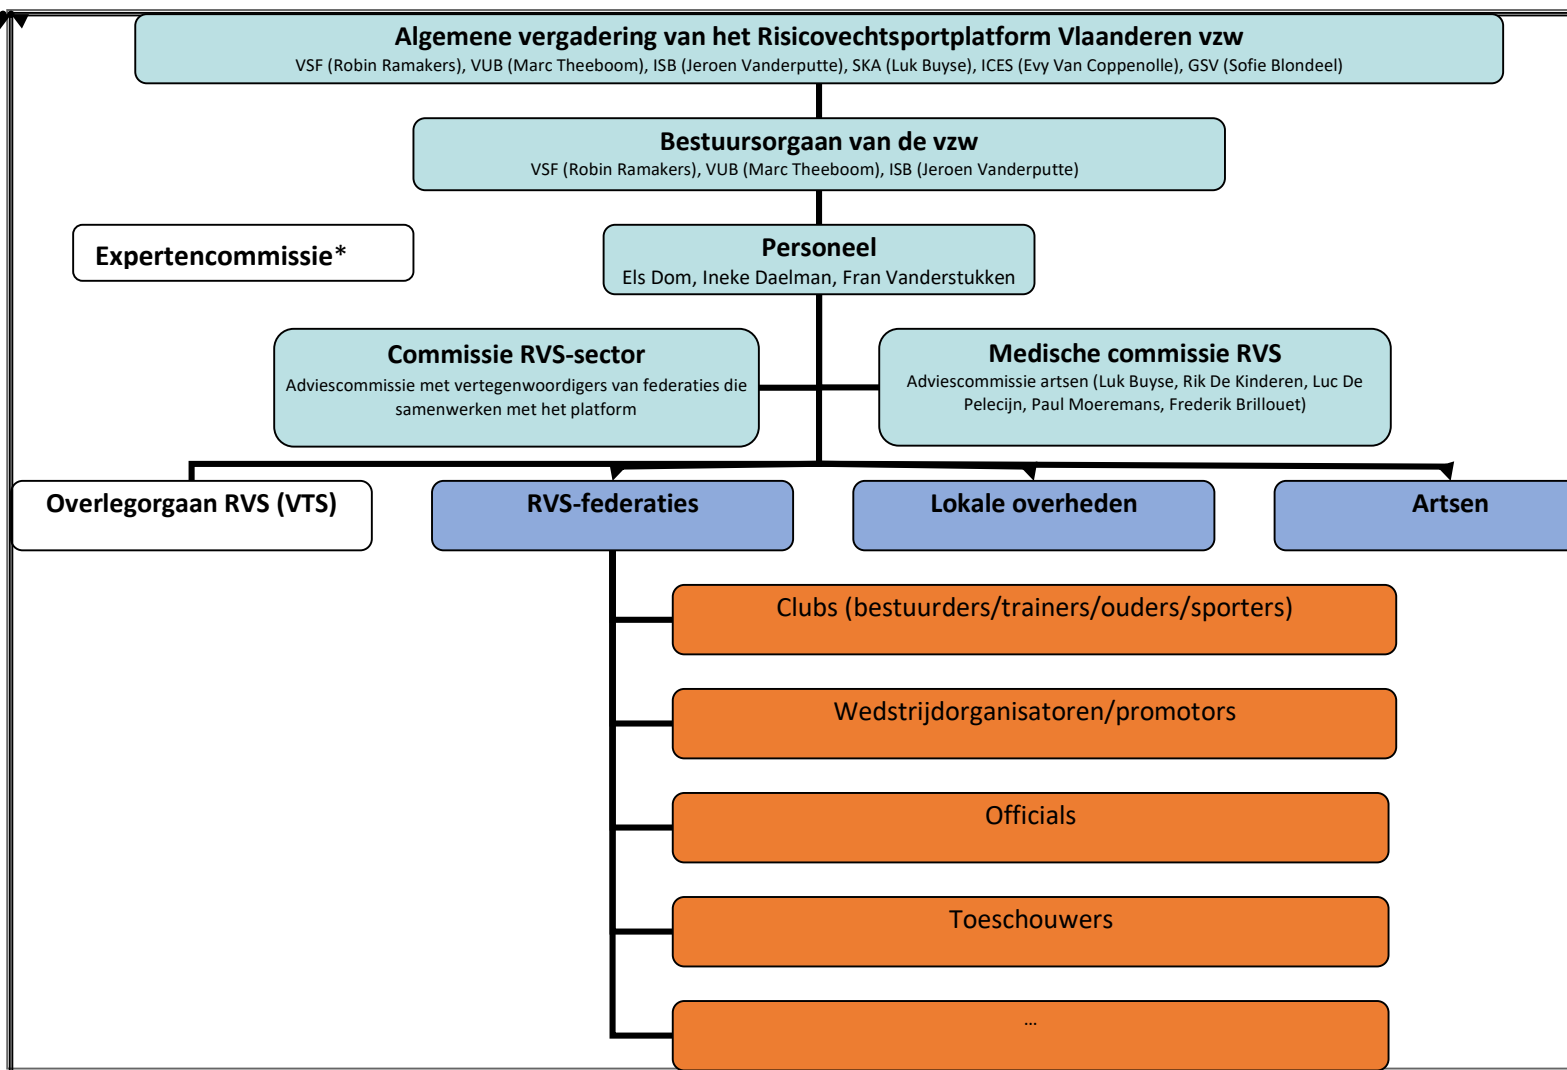

### 4.3. Het organogram

**Lichtblauw:** organen en adviserende commissies van het Riscovechtsportplatform Vlaanderen vzw.

**Paars:** belangrijkste partners die een doelgroep op zich vormen maar waarmee het Riscovechtsportplatform Vlaanderen vzw ook nauw samenwerkt om specifieke acties op te zetten ten aanzien van de specifieke actoren waarmee deze doelgroep werkt.

**Oranje:** specifieke doelgroepen van de werking van het Riscovechtsportplatform Vlaanderen vzw.

**Wit:** partners waarmee het Riscovechtsportplatform Vlaanderen vzw nauw betrokken is en waarbij men zich samen richt naar risicovechtssport-specifieke doelgroepen.

---

\*De expertencommissie risicovechtssporten is een onafhankelijk adviesorgaan van de minister en is eveneens een speler van het Vlaams risicovechtssport-beleid. Het RVSP informeert deze onafhankelijke commissie regelmatig over haar werking.